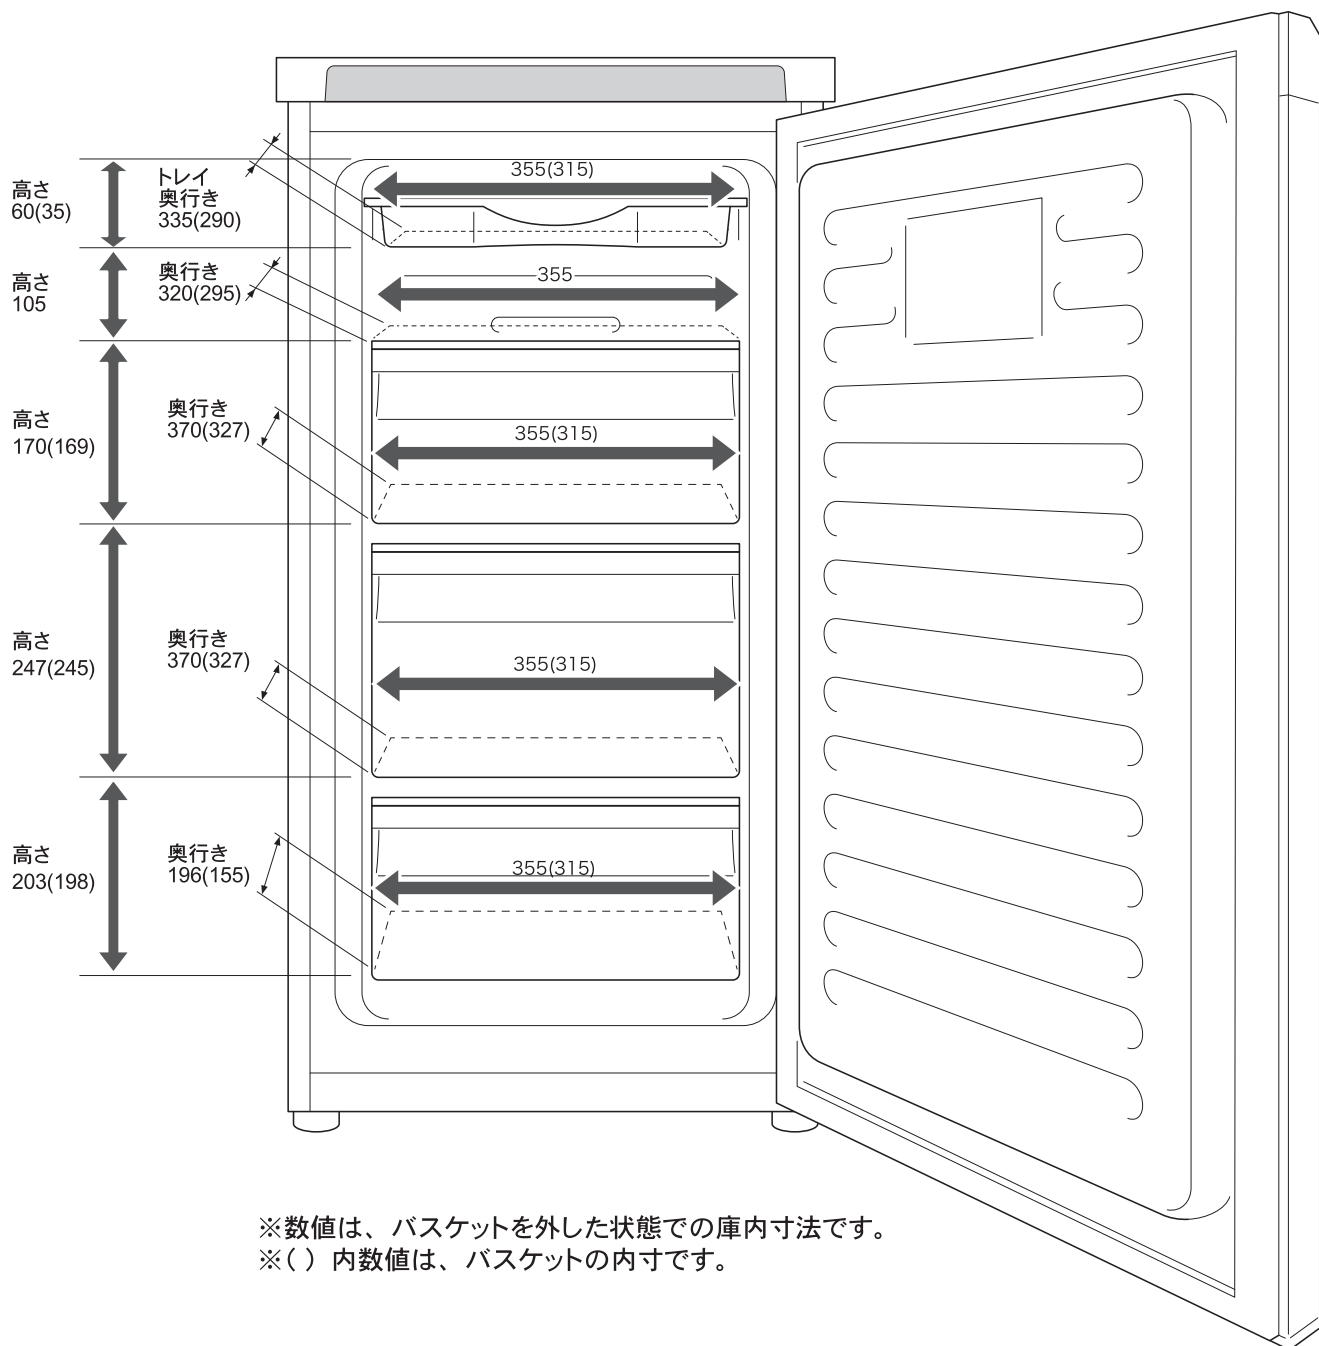

JF-NU102B 庫内寸法図 (単位 : mm)

※数値は、バスケットを外した状態での庫内寸法です。
 ※() 内数値は、バスケットの内寸です。