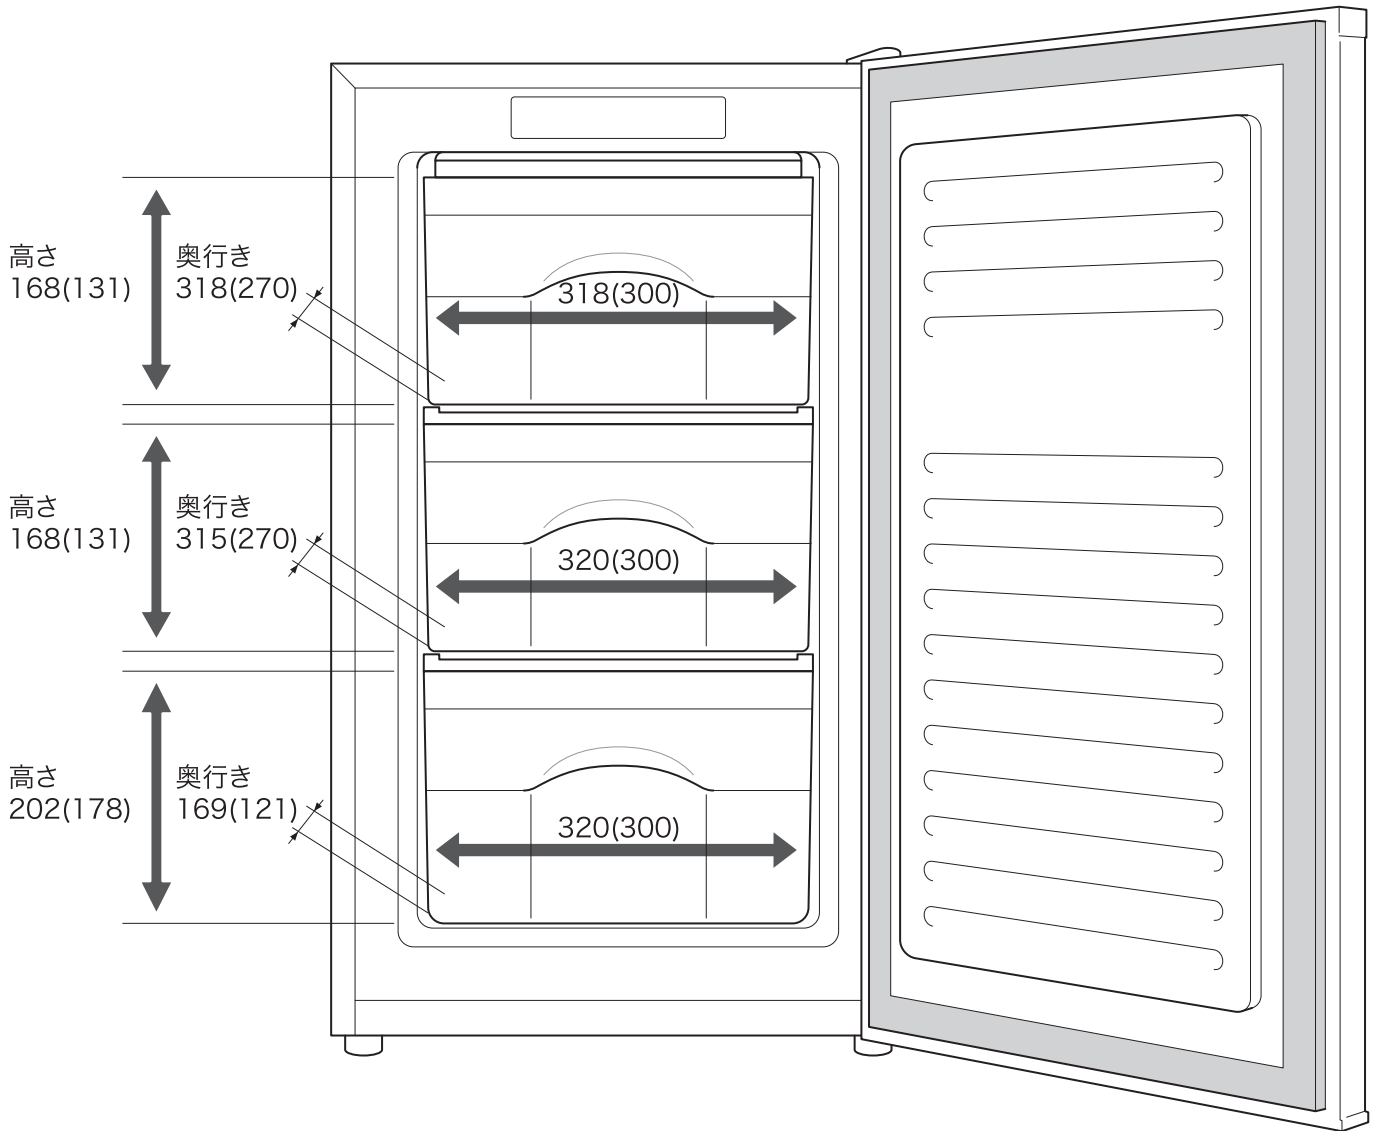

JF-NU60A 庫内寸法図(単位:mm)

※数値は、バスケットを外した状態での庫内寸法です。
※() 内数値は、バスケットの内寸です。