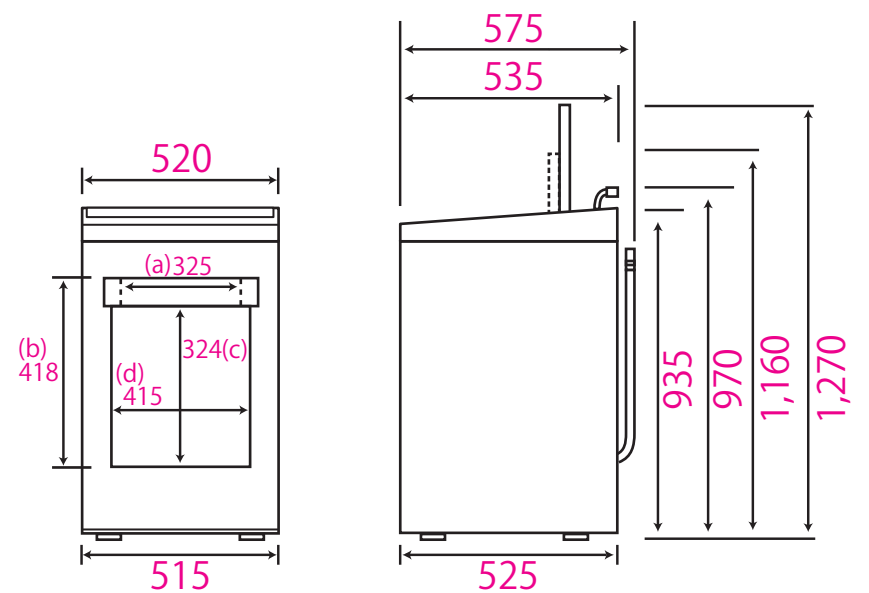

JW-U60A

JW-U60A

JW-U70A

JW-U70A

- (a)洗濯槽入口部の最大幅寸法(mm)
- (b)バランサー部を含む洗濯槽全体高さ寸法(mm)
- (c)洗濯槽内ステンレス部(バランサー下まで)の高さ寸法(mm)
- (d)洗濯槽内の最大幅寸法(mm)