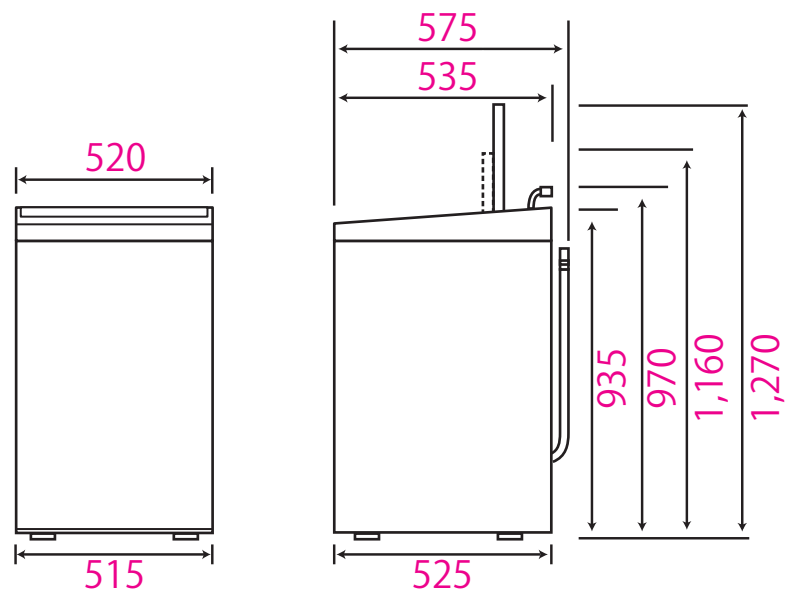

JW-U60A

JW-U60A

JW-U70A

JW-U70A

- (a)洗濯槽入口部の最大幅寸法(mm)
- (b)バランサー部を含む洗濯槽全体高さ寸法(mm)
- (c)洗濯槽内ステンレス部(バランサー下まで)の高さ寸法(mm)
- (d)洗濯槽内の最大幅寸法(mm)