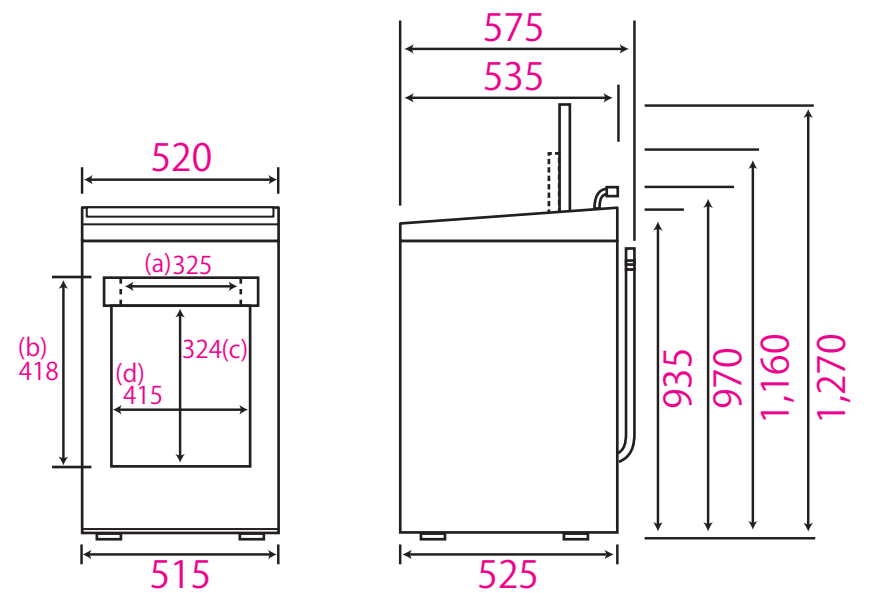

JW-U60A

JW-U60A

JW-U70A

JW-U70A

- (a)洗濯槽入口部の最大幅寸法(mm)
- (b)バランサー部を含む洗濯槽全体高さ寸法(mm)
- (c)洗濯槽内ステンレス部(バランサー下まで)の高さ寸法(mm)
- (d)洗濯槽内の最大幅寸法(mm)