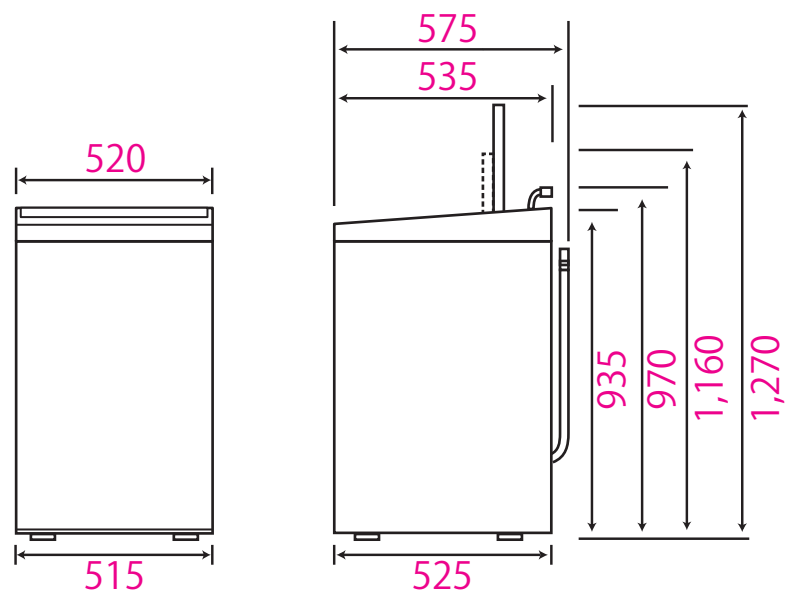

JW-U60A

JW-U60A

JW-U70A

JW-U70A

- (a)洗濯槽入口部の最大幅寸法(mm)
- (b)バランサー部を含む洗濯槽全体高さ寸法(mm)
- (c)洗濯槽内ステンレス部(バランサー下まで)の高さ寸法(mm)
- (d)洗濯槽内の最大幅寸法(mm)