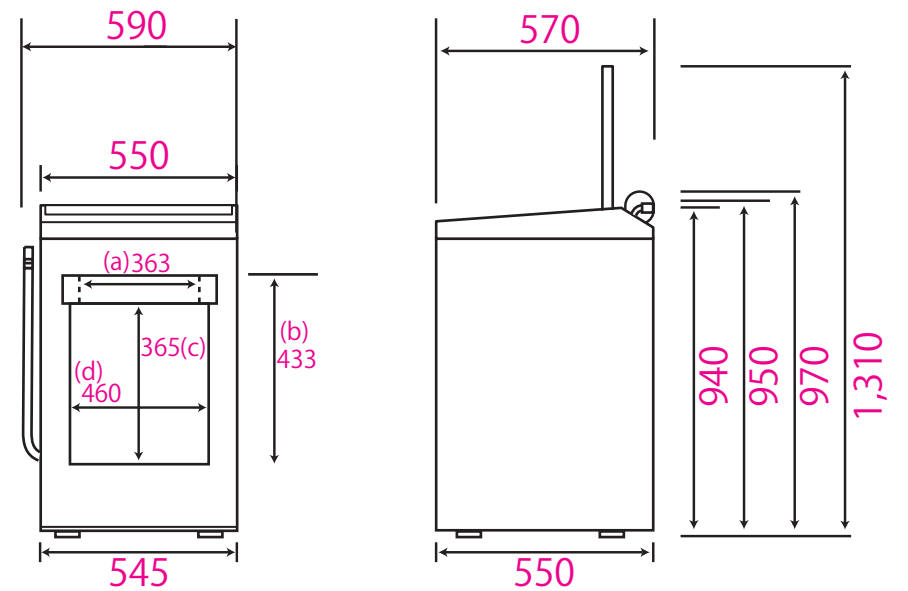

JW-KD85B

JW-KD85B

- (a)洗濯槽入口部の最大幅寸法(mm)
- (b)バランサー部を含む洗濯槽全体高さ寸法(mm)
- (c)洗濯槽内ステンレス部(バランサー下まで)の高さ寸法(mm)
- (d)洗濯槽内の最大幅寸法(mm)