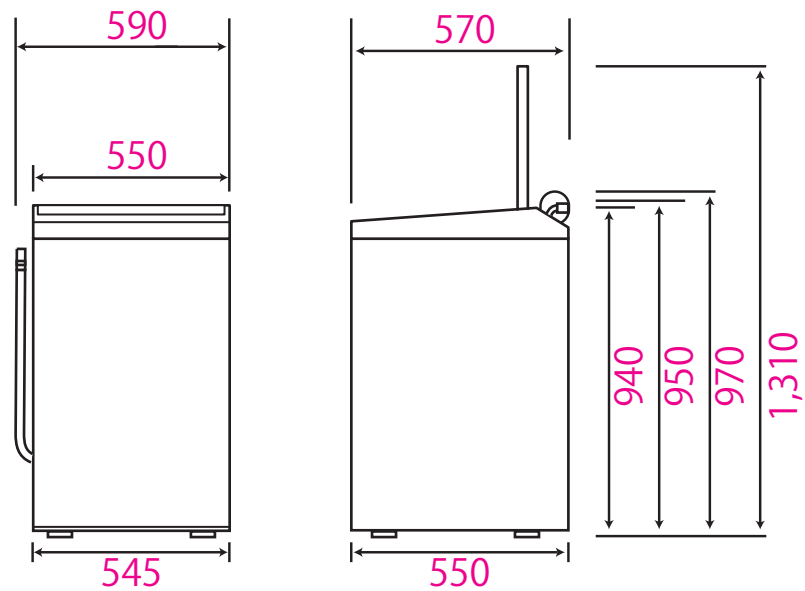

JW-KD85B

JW-KD85B

- (a)洗濯槽入口部の最大幅寸法(mm)
- (b)バランサー部を含む洗濯槽全体高さ寸法(mm)
- (c)洗濯槽内ステンレス部(バランサー下まで)の高さ寸法(mm)
- (d)洗濯槽内の最大幅寸法(mm)