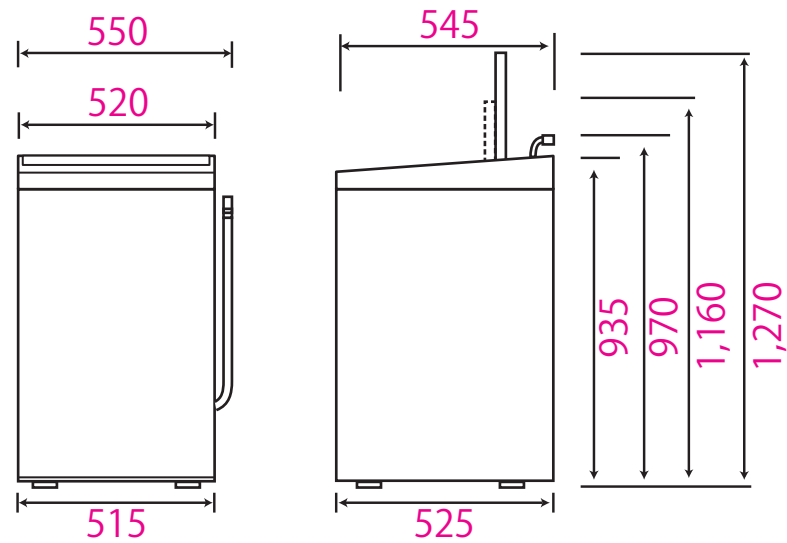

# JW-UD80A

- (a)洗濯槽入口部の最大幅寸法(mm)
- (b)バランサー部を含む洗濯槽全体高さ寸法(mm)
- (c)洗濯槽内ステンレス部(バランサー下まで)の高さ寸法(mm)
- (d)洗濯槽内の最大幅寸法(mm)