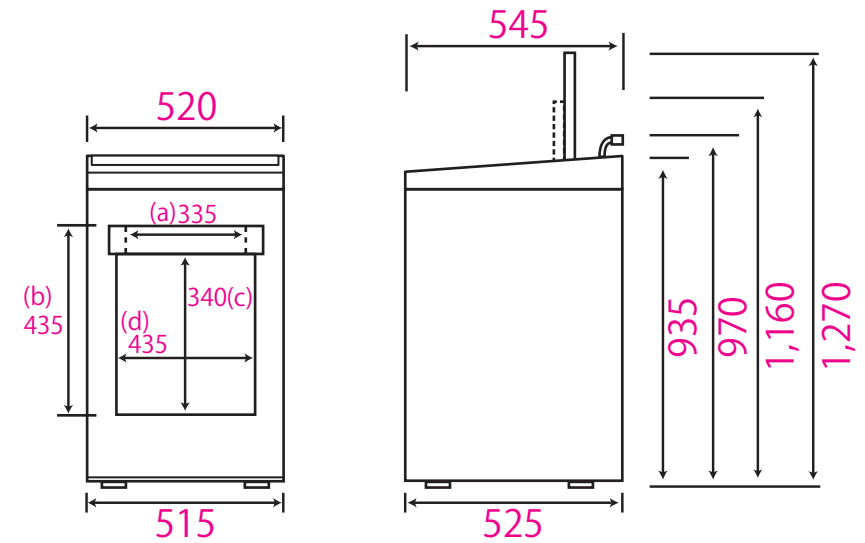

# JW-UD80A

- (a)洗濯槽入口部の最大幅寸法(mm)
- (b)バランサー部を含む洗濯槽全体高さ寸法(mm)
- (c)洗濯槽内ステンレス部(バランサー下まで)の高さ寸法(mm)
- (d)洗濯槽内の最大幅寸法(mm)