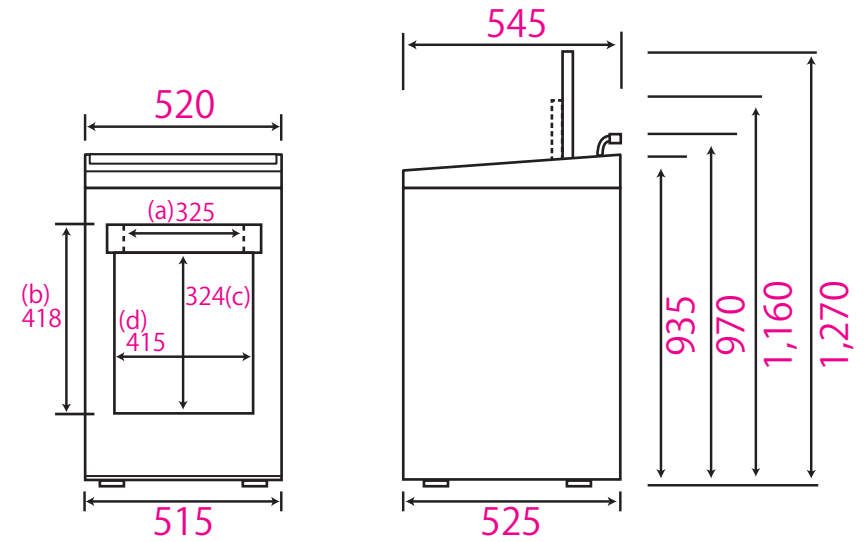

JW-UD70A

JW-UD70A

JW-UD80A

JW-UD80A

- (a)洗濯槽入口部の最大幅寸法(mm)
- (b)バランサー部を含む洗濯槽全体高さ寸法(mm)
- (c)洗濯槽内ステンレス部(バランサー下まで)の高さ寸法(mm)
- (d)洗濯槽内の最大幅寸法(mm)