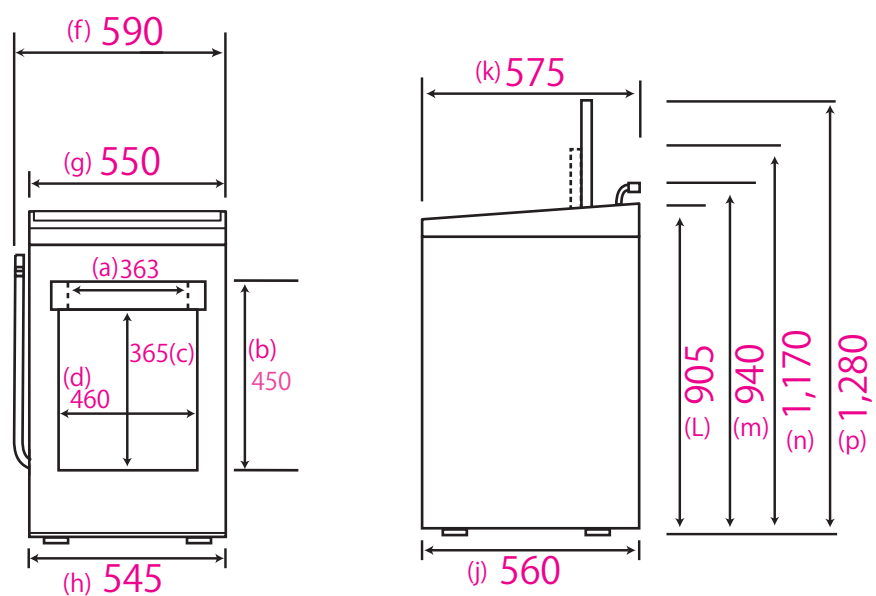

# JW-HD100A

- (a)洗濯槽入口部の最大幅寸法(mm)
- (b)バランサー部を含む洗濯槽全体高さ寸法(mm)
- (c)洗濯槽内ステンレス部(バランサー下まで)の高さ寸法(mm)
- (d)洗濯槽内の最大幅寸法(mm)

# JW-HD100A