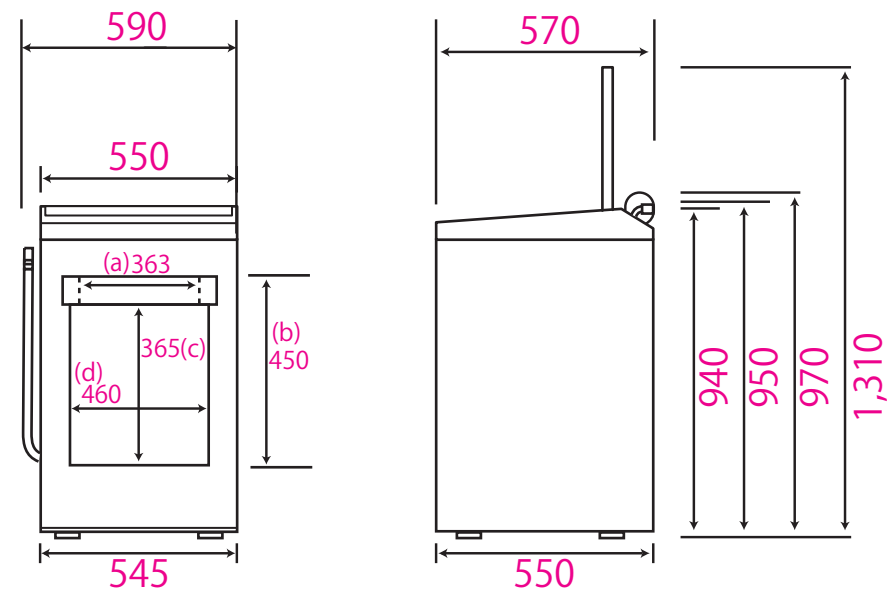

JW-KD100A

JW-KD100A

- (a)洗濯槽入口部の最大幅寸法(mm)
- (b)バランサー部を含む洗濯槽全体高さ寸法(mm)
- (c)洗濯槽内ステンレス部(バランサー下まで)の高さ寸法(mm)
- (d)洗濯槽内の最大幅寸法(mm)