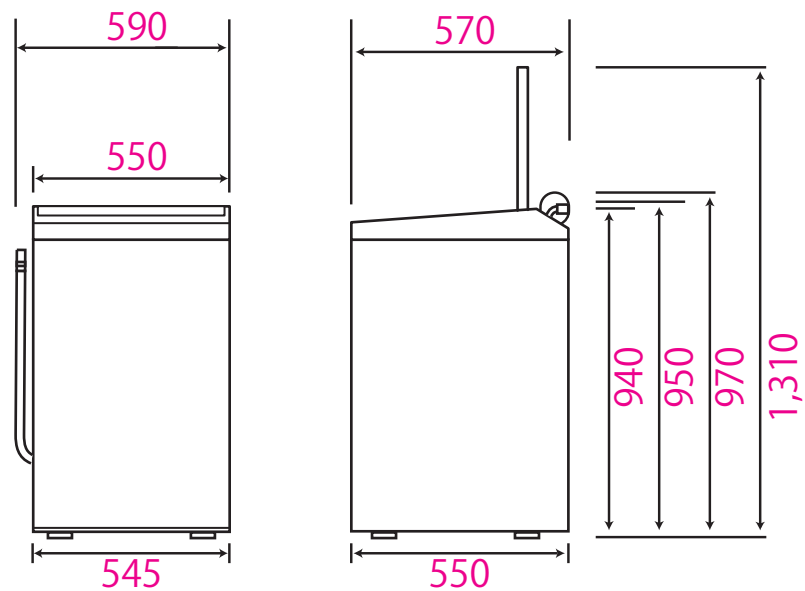

JW-KD100A

JW-KD100A

- (a)洗濯槽入口部の最大幅寸法(mm)
- (b)バランサー部を含む洗濯槽全体高さ寸法(mm)
- (c)洗濯槽内ステンレス部(バランサー下まで)の高さ寸法(mm)
- (d)洗濯槽内の最大幅寸法(mm)