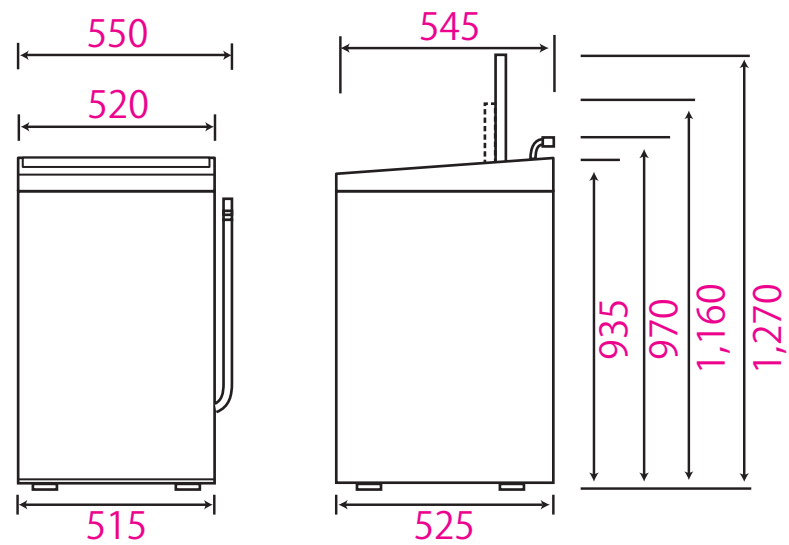

# JW-UD80A

- (a)洗濯槽入口部の最大幅寸法(mm)
- (b)バランサー部を含む洗濯槽全体高さ寸法(mm)
- (c)洗濯槽内ステンレス部(バランサー下まで)の高さ寸法(mm)
- (d)洗濯槽内の最大幅寸法(mm)