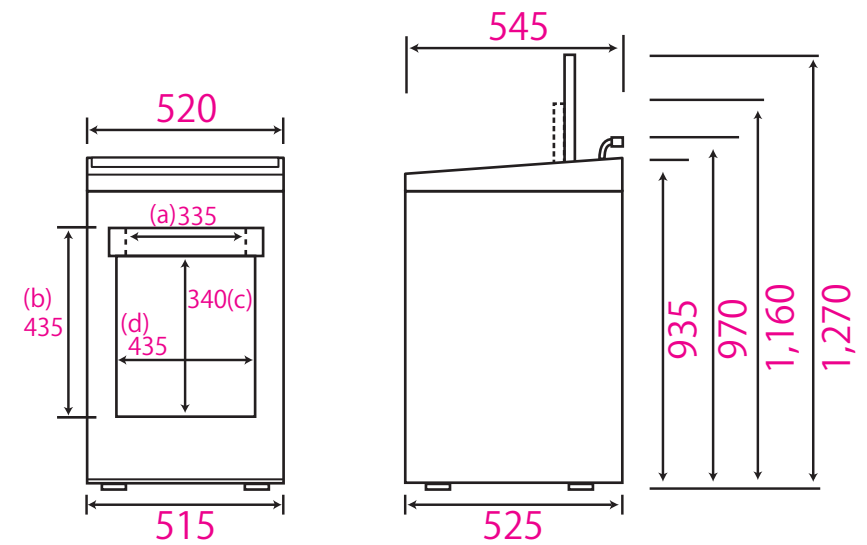

# JW-UD80A

- (a)洗濯槽入口部の最大幅寸法(mm)
- (b)バランサー部を含む洗濯槽全体高さ寸法(mm)
- (c)洗濯槽内ステンレス部(バランサー下まで)の高さ寸法(mm)
- (d)洗濯槽内の最大幅寸法(mm)