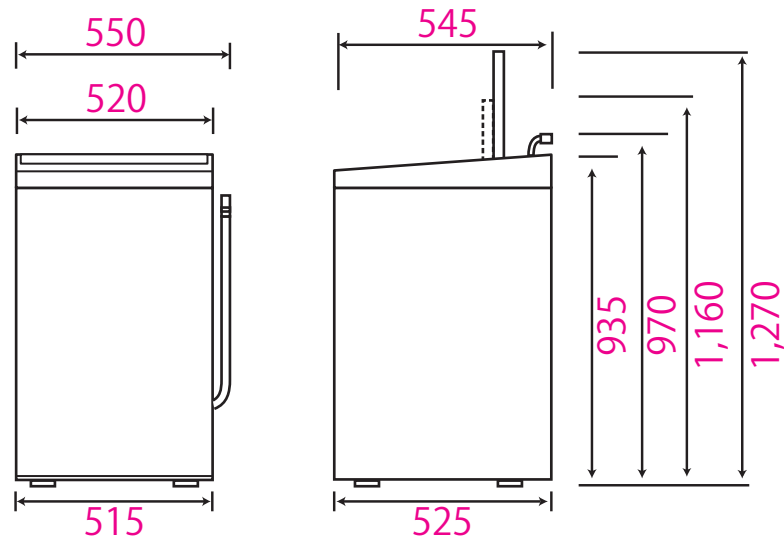

JW-UD70A

JW-UD70A

JW-UD80A

JW-UD80A

- (a)洗濯槽入口部の最大幅寸法(mm)
- (b)バランサー部を含む洗濯槽全体高さ寸法(mm)
- (c)洗濯槽内ステンレス部(バランサー下まで)の高さ寸法(mm)
- (d)洗濯槽内の最大幅寸法(mm)