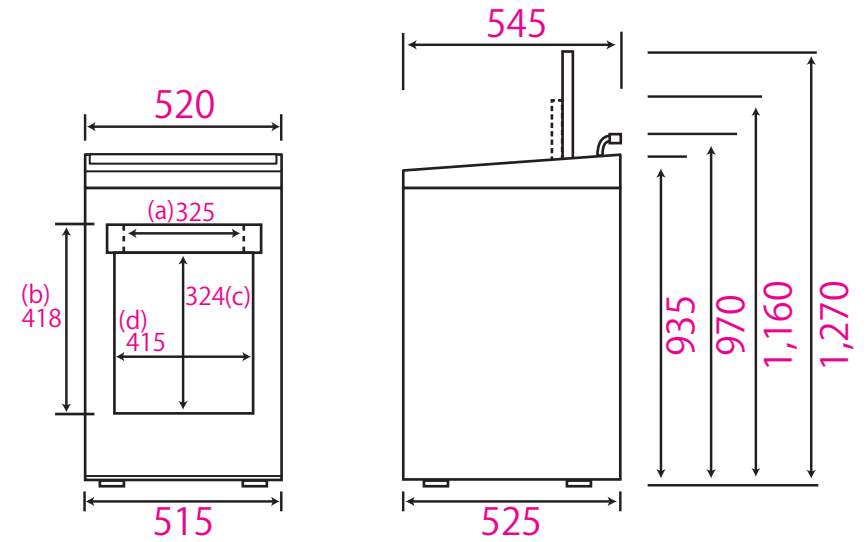

JW-UD70A

JW-UD70A

JW-UD80A

JW-UD80A

- (a)洗濯槽入口部の最大幅寸法(mm)
- (b)バランサー部を含む洗濯槽全体高さ寸法(mm)
- (c)洗濯槽内ステンレス部(バランサー下まで)の高さ寸法(mm)
- (d)洗濯槽内の最大幅寸法(mm)